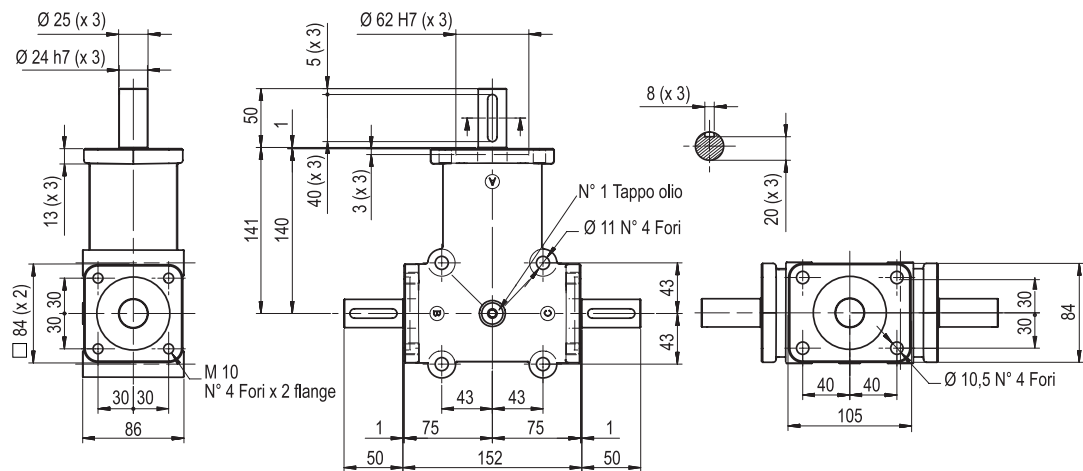

RINVII ANGOLARI DI PRECISIONE

MISURA 7

MOD. RP

CHT

	RAPPORTO	ENTRATA	USCITA	CODICE	PESO Kg.
	1/1	A	B	R3241101	4.5
	1/1	A	C	R3241102	
	1/2	A	B	R3241203	
	1/2	A	C	R3241204	
	1/3	A	B	R3241305	
	1/3	A	C	R3241306	
	1/1	A	B-C	R3241107	
	1/2	A	B-C	R3241208	
	1/3	A	B-C	R3241309	