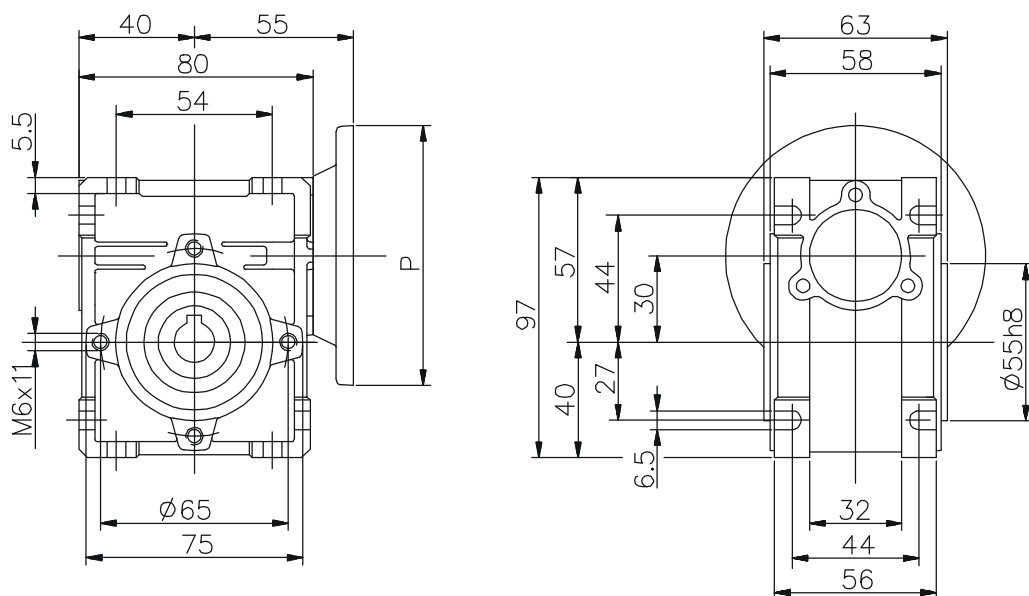

PC 30

Размеры бокового фланца

Выходной вал