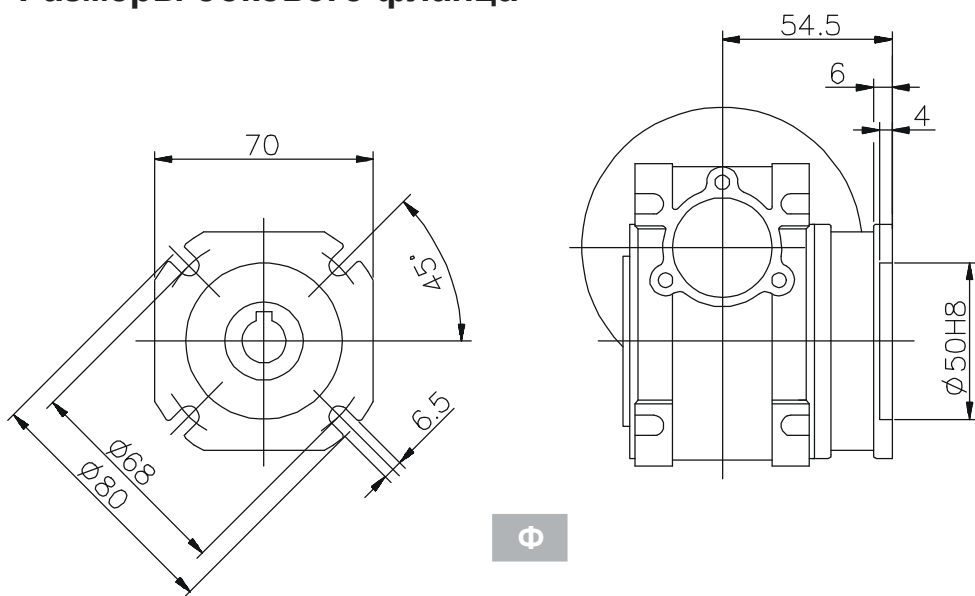

PC 30

Размеры бокового фланца

Выходной вал