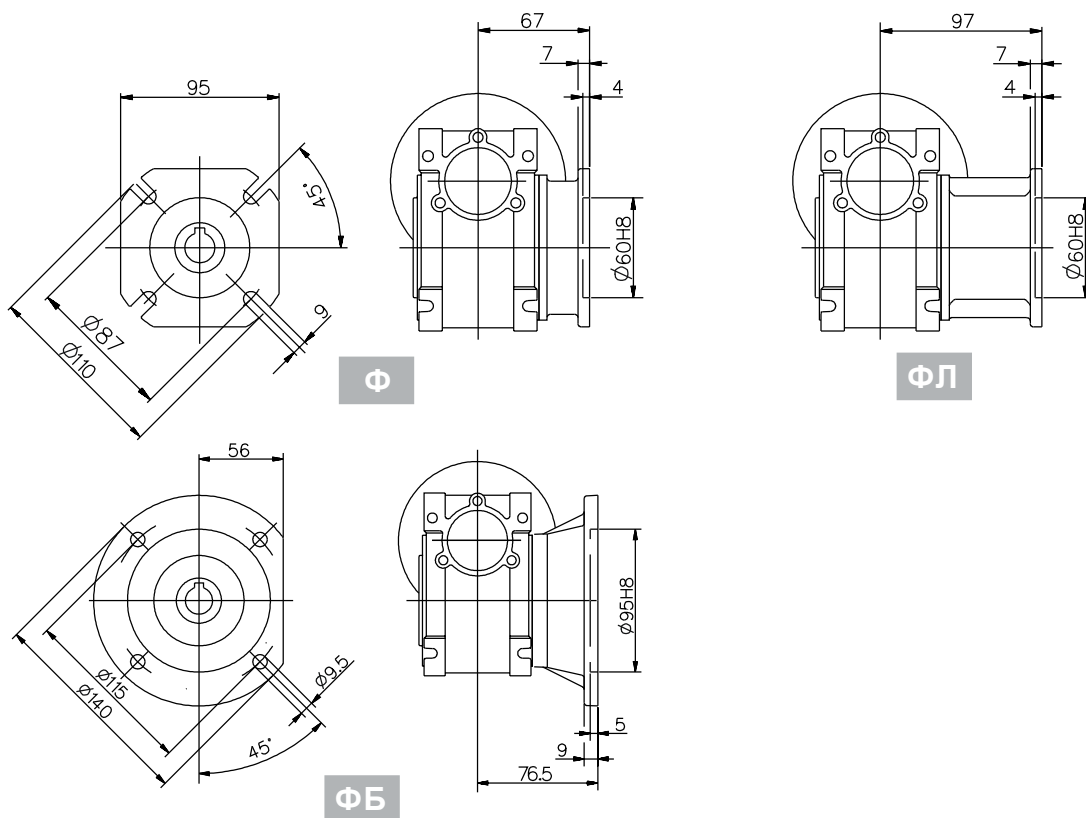

PC 40

Размеры бокового фланца

Выходной вал