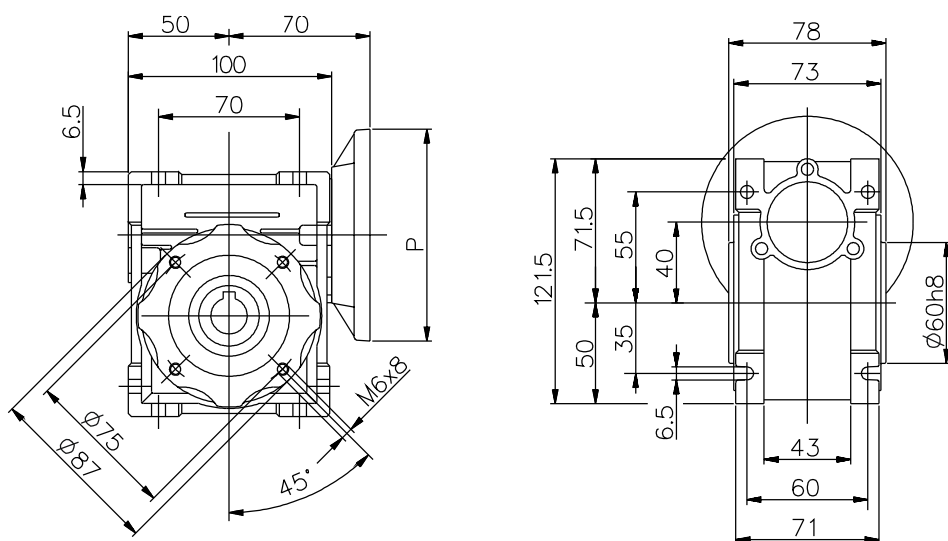

PC 40

Размеры бокового фланца

Выходной вал