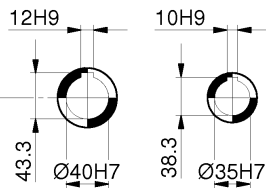

Dimensioni - Dimensions - Abmessungen

**MRN
FRN**

AC40 AC35

RN

RN	32 / 33	32 / 33	32 / 33	32 / 33	32	32	
IEC	71	80	90 S	90 L	100	112	
X / Y / Z1	140/220/121	159/238/138	176/255/149	176/280/149	195/314/160	219/328/172	
X1 (B5) / S	160/15,5	200/15,5	200/15,5	200/15,5	250/16,5	250/16,5	
X1 (B14) / S	105/15,5	120/17,5	140/17,5	140/17,5	160/15,5	160/15,5	
L (RN32)	128	128 (130)	128 (130)	128 (130)	129 (128)	129 (128)	
L (RN33)	128	128 (130)	128 (130)	128 (130)	---	---	