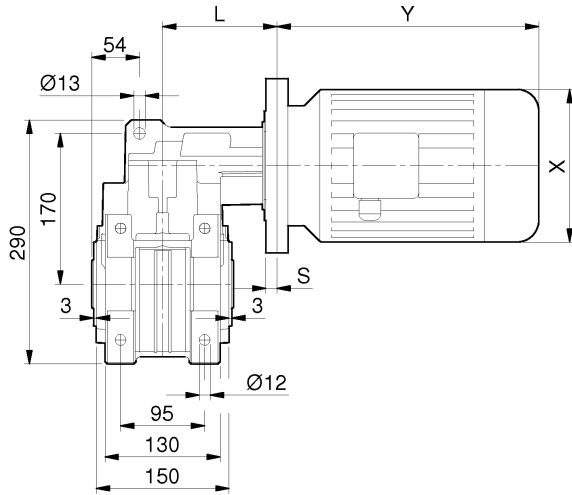

Dimensioni - Dimensions - Abmessungen

**MRN
FRN**

AC40 AC35

RN

RN	32 / 33	32 / 33	32 / 33	32 / 33	32	32	
IEC	71	80	90 S	90 L	100	112	
X / Y / Z1	140/220/121	159/238/138	176/255/149	176/280/149	195/314/160	219/328/172	
X1 (B5) / S	160/15,5	200/15,5	200/15,5	200/15,5	250/16,5	250/16,5	
X1 (B14) / S	105/15,5	120/17,5	140/17,5	140/17,5	160/15,5	160/15,5	
L (RN32)	128	128 (130)	128 (130)	128 (130)	129 (128)	129 (128)	
L (RN33)	128	128 (130)	128 (130)	128 (130)	---	---	