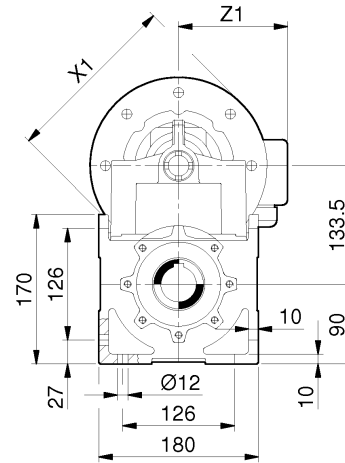

Dimensioni - Dimensions - Abmessungen

**MRN
FRN**

AC40 AC35

RN

RN	32 / 33	32 / 33	32 / 33	32 / 33	32	32	
IEC	71	80	90 S	90 L	100	112	
X / Y / Z1	140/220/121	159/238/138	176/255/149	176/280/149	195/314/160	219/328/172	
X1 (B5) / S	160/15,5	200/15,5	200/15,5	200/15,5	250/16,5	250/16,5	
X1 (B14) / S	105/15,5	120/17,5	140/17,5	140/17,5	160/15,5	160/15,5	
L (RN32)	128	128 (130)	128 (130)	128 (130)	129 (128)	129 (128)	
L (RN33)	128	128 (130)	128 (130)	128 (130)	---	---	