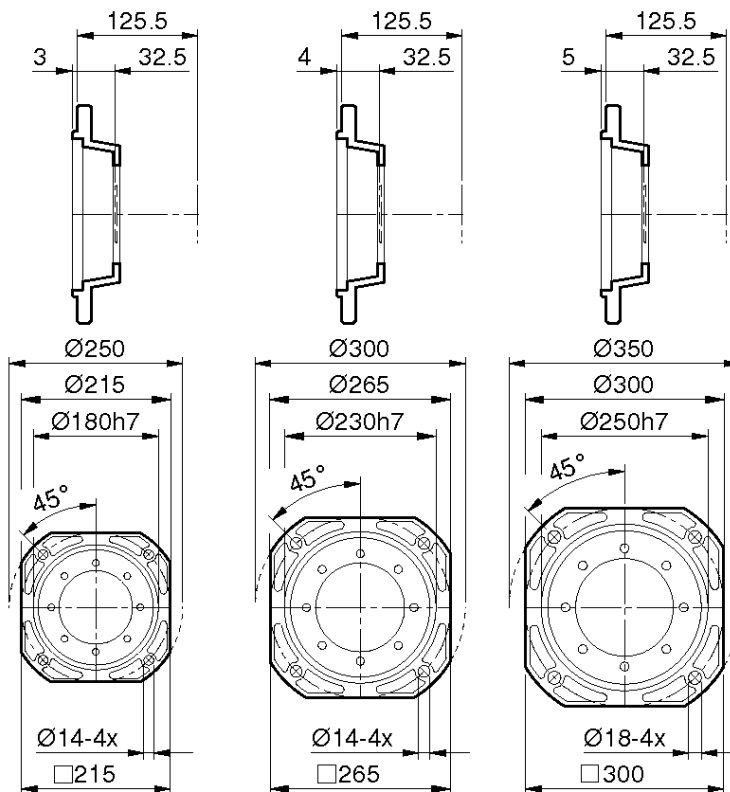

R4

Getriebe - Gearboxes - Riduttori RN-RO-RV

RN42-43 / RO43 / RV43

Abmessungen - Dimensions - Dimensioni

- Dimensioni del perno macchina: pag. 60-61
 - Machine shaft dimensions: pages 60-61
 - Maschinenwelle Abmessungen: Seiten 60-61

RN-RO-RV Riduttori - Gearboxes - Getriebe

R4

Dimensioni - Dimensions - Abmessungen

RN42-43 / RO43 / RV43

A

F

R4

Getriebe - Gearboxes - Riduttori RN-RO-RV

RN42-43 / RO43 / RV43

Abmessungen - Dimensions - Dimensioni