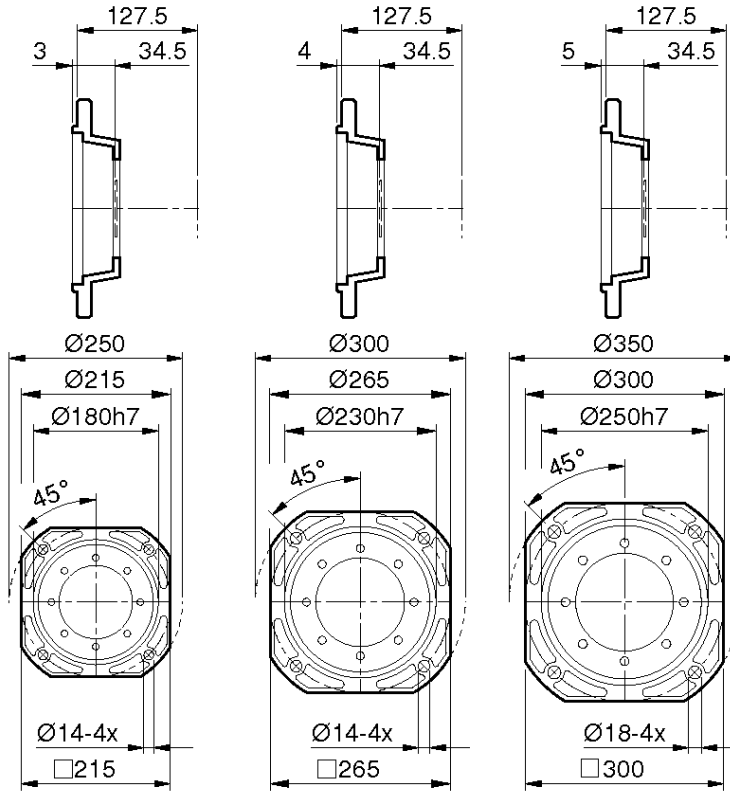

R4

Getriebe - Gearboxes - Riduttori RN-RO-RV

RN42-43 / RO43 / RV43

Abmessungen - Dimensions - Dimensioni

- Dimensioni del perno macchina: pag. 60-61
 - Machine shaft dimensions: pages 60-61
 - Maschinenwelle Abmessungen: Seiten 60-61

RN-RO-RV Riduttori - Gearboxes - Getriebe

R4

Dimensioni - Dimensions - Abmessungen

RN42-43 / RO43 / RV43

A

F

R4

Getriebe - Gearboxes - Riduttori RN-RO-RV

RN42-43 / RO43 / RV43

Abmessungen - Dimensions - Dimensioni