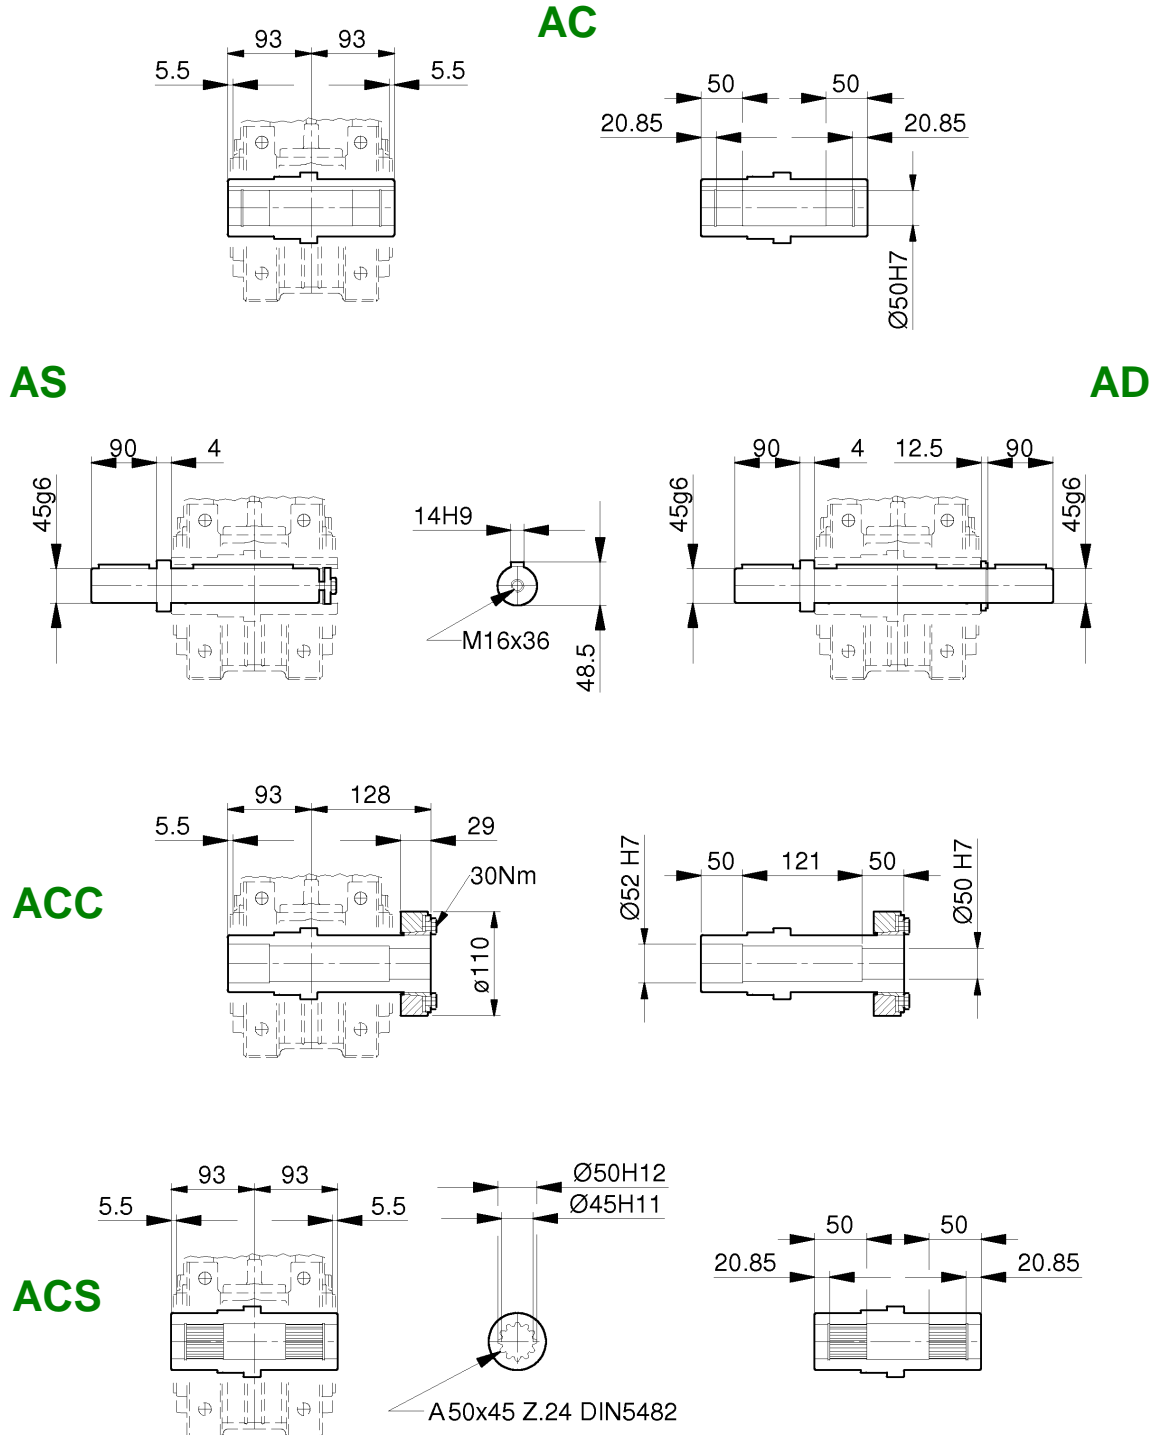

R4

Getriebe - Gearboxes - Riduttori RN-RO-RV

RN42-43 / RO43 / RV43

Abmessungen - Dimensions - Dimensioni

- Dimensioni del perno macchina: pag. 60-61
 - Machine shaft dimensions: pages 60-61
 - Maschinenwelle Abmessungen: Seiten 60-61

RN-RO-RV Riduttori - Gearboxes - Getriebe

R4

Dimensioni - Dimensions - Abmessungen

RN42-43 / RO43 / RV43

A

F

R4

Getriebe - Gearboxes - Riduttori RN-RO-RV

RN42-43 / RO43 / RV43

Abmessungen - Dimensions - Dimensioni