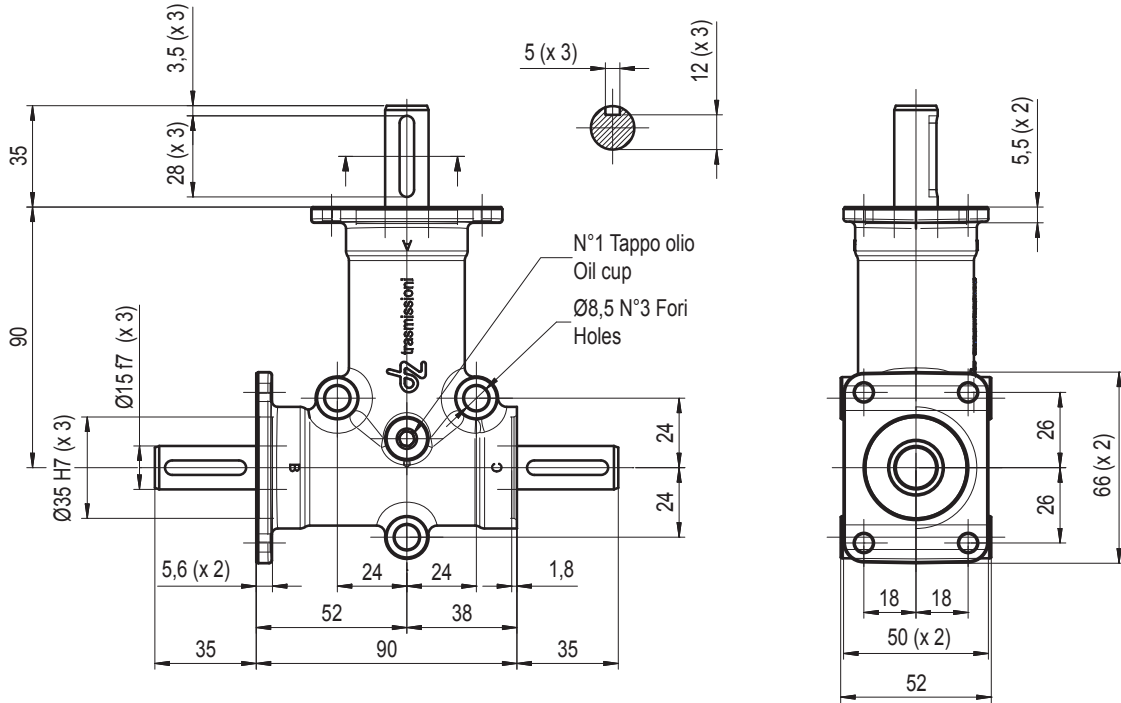

# **trasmissioni**

**Serie Inox / Inox Series Dz**

MOD.	DZ	Rapp. Ratio	Entrata In	Uscita Out	Modello		Peso	
					Model		Weight	
MISURA SIZE	2	1/1	A	B	DZ	20S-2FAB-INOX	Kg 1.25	
		1/1	A	C	DZ	20FS2FAC-INOX		
FLANGE FLANGES	2	1/2	A	B	DZ	22S-2FAB-INOX		Kg 1.35
		1/2	A	C	DZ	22FS2FAC-INOX		
		1/1	A	B - C	DZ	21--2FABC-INOX		
		1/2	A	B - C	DZ	23--2FABC-INOX		

MOD.	DZ	Rapp. Ratio	Entrata In	Uscita Out	Modello		Peso	
					Model		Weight	
MISURA SIZE	2	1/1	A	B	DZ	20S-3FAB-INOX	Kg 1.31	
		1/1	A	C	DZ	20FS3FAC-INOX		
FLANGE FLANGES	3	1/2	A	B	DZ	22S-3FAB-INOX		Kg 1.41
		1/2	A	C	DZ	22FS3FAC-INOX		
		1/1	A	B - C	DZ	21--3FABC-INOX		
		1/2	A	B - C	DZ	23--3FABC-INOX		