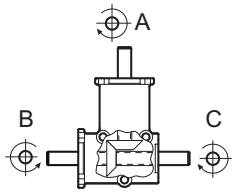

# **trasmissioni**

**Serie Inox / Inox Series Dz**

MOD.	DZ	Rapp. Ratio	Entrata In	Uscita Out	Modello		Peso	
					Model		Weight	
MISURA SIZE	2	1/1	A	B	DZ	20S-2FAB-INOX	Kg 1.25	
		1/1	A	C	DZ	20FS2FAC-INOX		
FLANGE FLANGES	2	1/2	A	B	DZ	22S-2FAB-INOX		Kg 1.35
		1/2	A	C	DZ	22FS2FAC-INOX		
		1/1	A	B - C	DZ	21--2FABC-INOX		
		1/2	A	B - C	DZ	23--2FABC-INOX		

MOD.	DZ	Rapp. Ratio	Entrata In	Uscita Out	Modello		Peso	
					Model		Weight	
MISURA SIZE	2	1/1	A	B	DZ	20S-3FAB-INOX	Kg 1.31	
		1/1	A	C	DZ	20FS3FAC-INOX		
FLANGE FLANGES	3	1/2	A	B	DZ	22S-3FAB-INOX		Kg 1.41
		1/2	A	C	DZ	22FS3FAC-INOX		
		1/1	A	B - C	DZ	21--3FABC-INOX		
		1/2	A	B - C	DZ	23--3FABC-INOX		