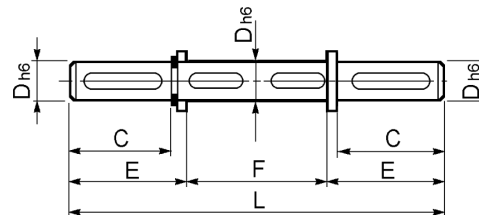

# SVFD 30/44

The weight: 3.5 kg

## Output shaft

Single output shaft

Double output shaft

Typ	D	C	E	F	F1	F2	L	M	N	V
SVF 44	18	40	45	64	6	20.5	149.4	70	115	M6x16

## Torque arm

Typ	A	B	C	D	E	F	G	H	I
SVF 44	100	40	157.5	50	65	7	14	8	4