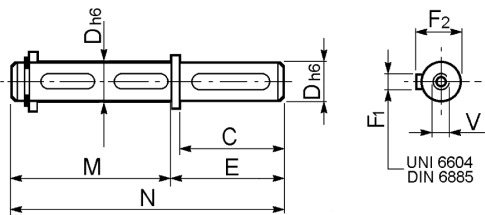

# SVFD 30/44

The weight: 3.5 kg

## Output shaft

Single output shaft

Double output shaft

Typ	D	C	E	F	F1	F2	L	M	N	V
SVF 44	18	40	45	64	6	20.5	149.4	70	115	M6x16

## Torque arm

Typ	A	B	C	D	E	F	G	H	I
SVF 44	100	40	157.5	50	65	7	14	8	4