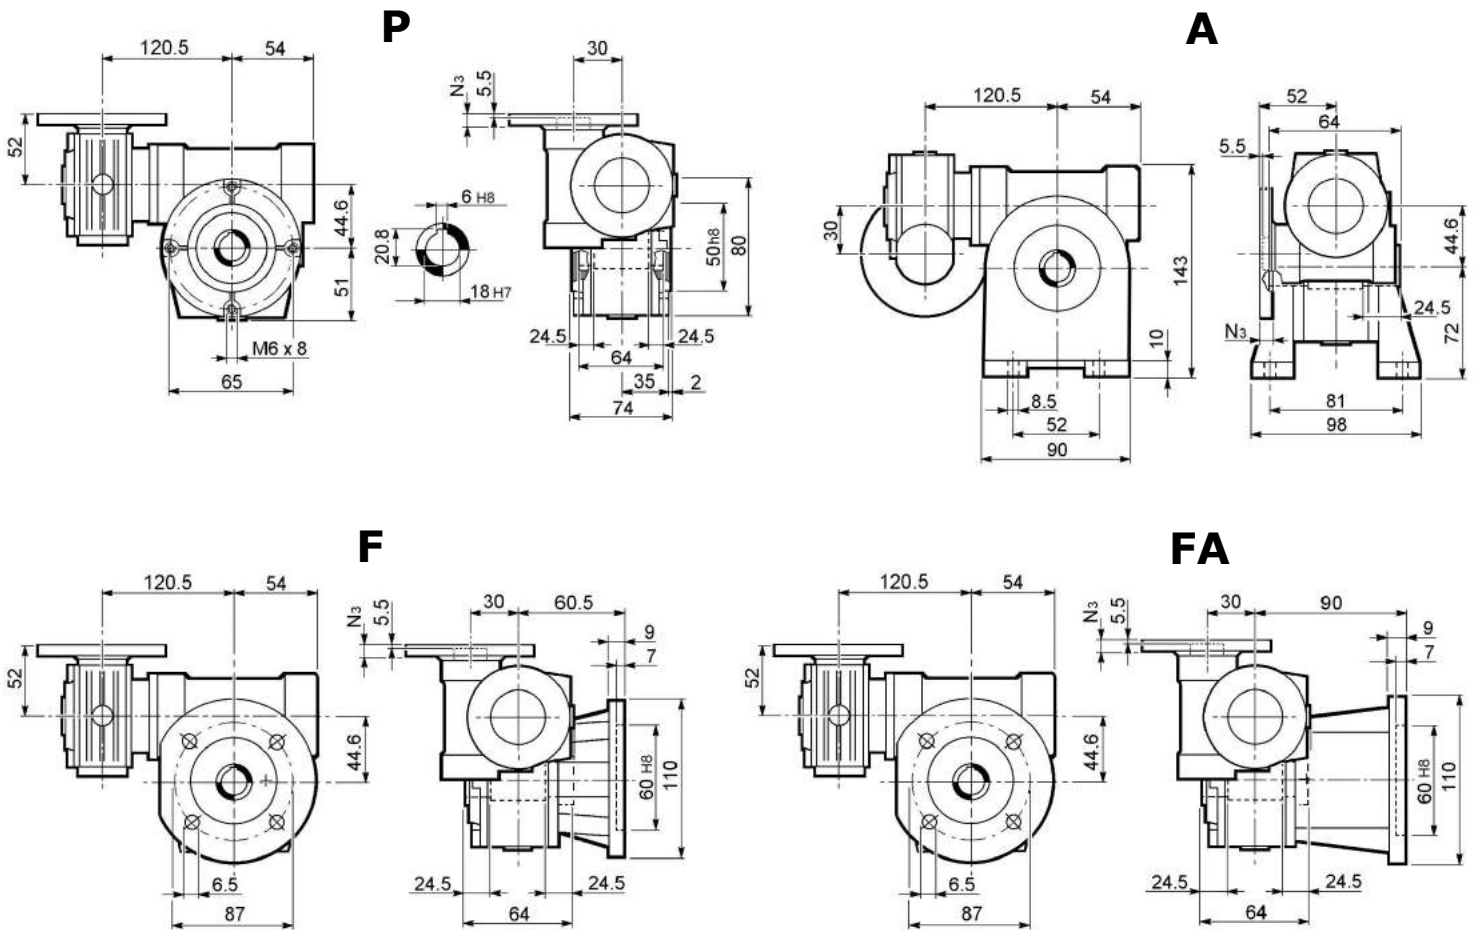

# SVFD 30/44

The weight: 3.5 kg

## Output shaft

Single output shaft

Double output shaft

Typ	D	C	E	F	F1	F2	L	M	N	V
SVF 44	18	40	45	64	6	20.5	149.4	70	115	M6x16

## Torque arm

Typ	A	B	C	D	E	F	G	H	I
SVF 44	100	40	157.5	50	65	7	14	8	4