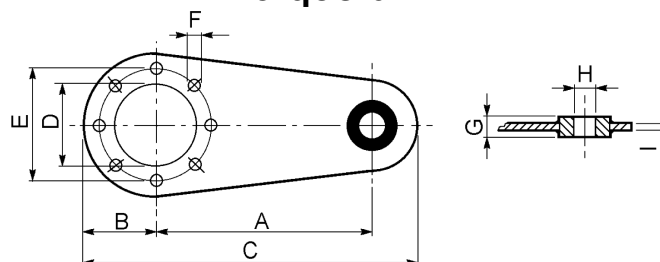

## Output shaft

Single output shaft

Double output shaft

Typ	D	C	E	F	F1	F2	L	M	N	V
SVF 44	18	40	45	64	6	20.5	149.4	70	115	M6x16

## Torque arm

Typ	A	B	C	D	E	F	G	H	I
SVF 44	100	40	157.5	50	65	7	14	8	4