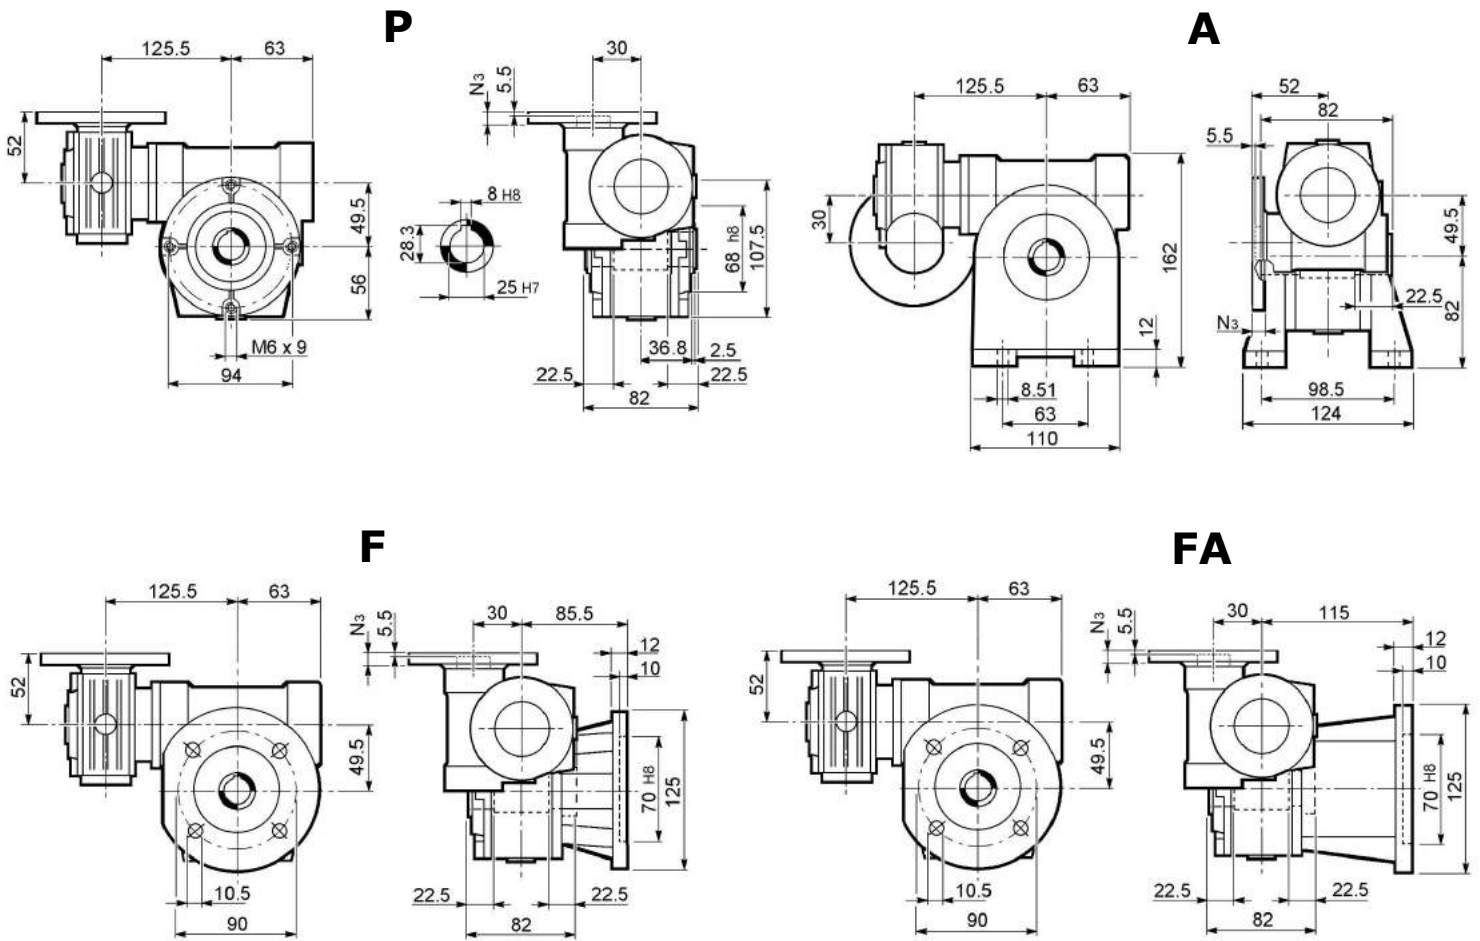

SVFD 30/49

The weight: 4.5 kg

Output shaft

Single output shaft

Double output shaft

Typ	D	C	E	F	F1	F2	L	M	N	V
SVF 49	25	60	65	82	8	28	208.4	89	154	M8x20

Torque arm

Typ	A	B	C	D	E	F	G	H	I
SVF 49	100	55	172.5	68	94	7	14	8	4