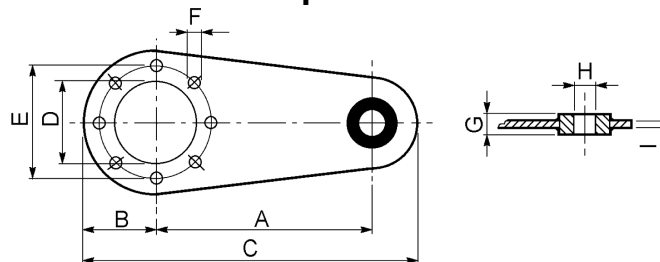

SVFD 30/49

The weight: 4.5 kg

Output shaft

Single output shaft

Double output shaft

Typ	D	C	E	F	F1	F2	L	M	N	V
SVF 49	25	60	65	82	8	28	208.4	89	154	M8x20

Torque arm

Typ	A	B	C	D	E	F	G	H	I
SVF 49	100	55	172.5	68	94	7	14	8	4