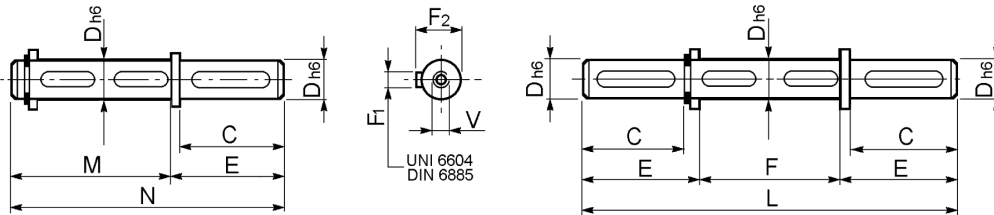

SVFD 30/49

The weight: 4.5 kg

Output shaft

Single output shaft

Double output shaft

Typ	D	C	E	F	F1	F2	L	M	N	V
SVF 49	25	60	65	82	8	28	208.4	89	154	M8x20

Torque arm

Typ	A	B	C	D	E	F	G	H	I
SVF 49	100	55	172.5	68	94	7	14	8	4