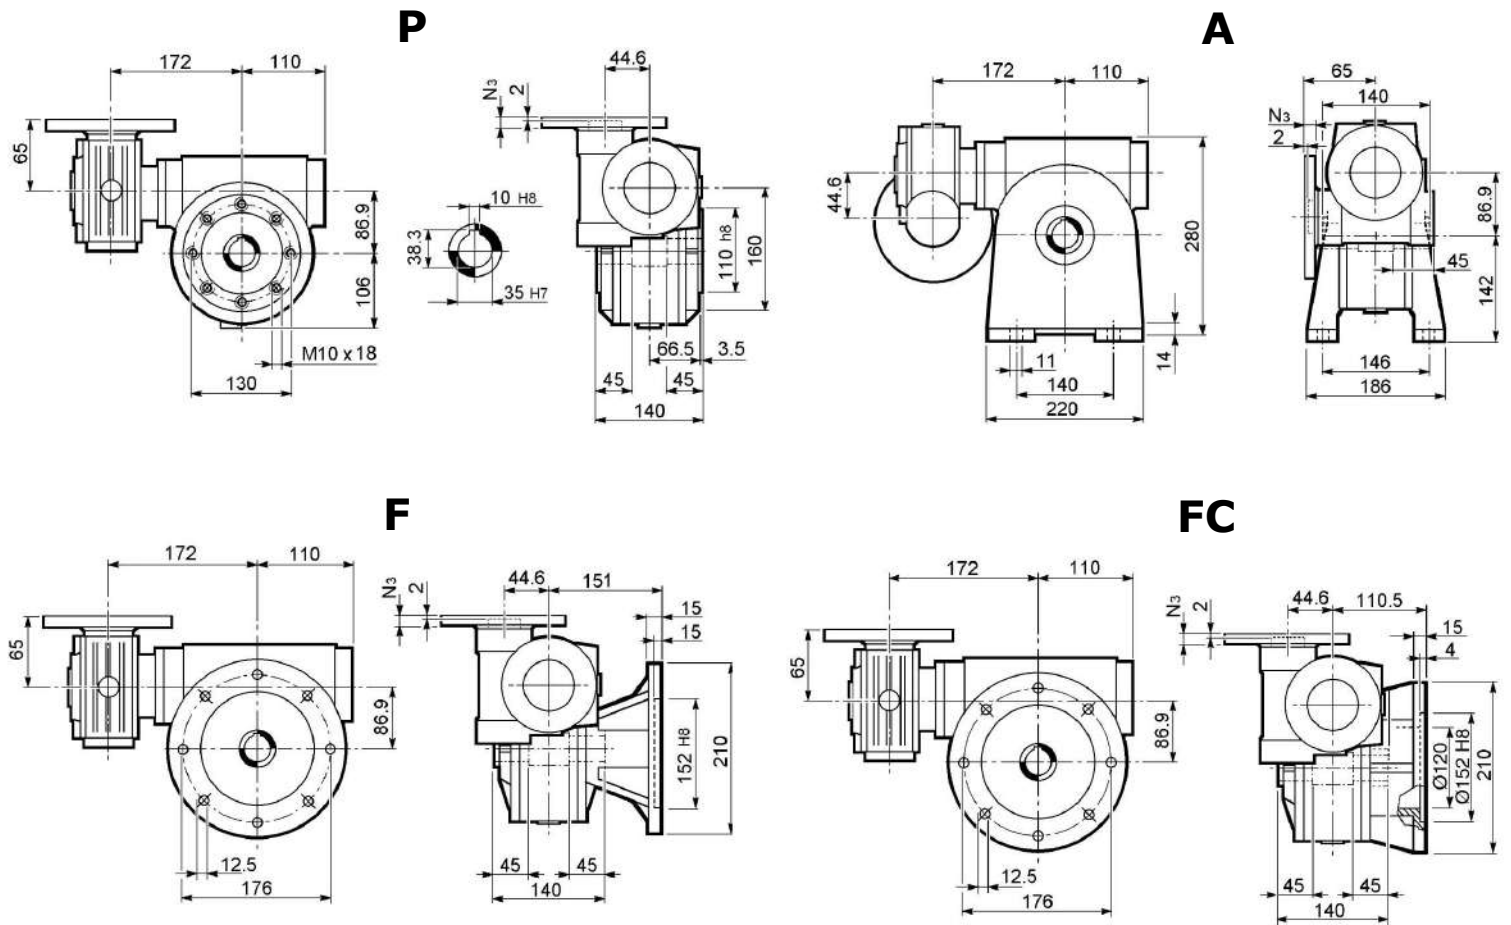

SVFD 44/86

The weight: 18.5 kg

Output shaft

Single output shaft

Double output shaft

Typ	D	C	E	F	F1	F2	L	M	N	V
SVF 86	35	60	65	140	10	38	268	149	214	M10x25

Torque arm

Typ	A	B	C	D	E	F	G	H	I
SVF 86	200	80	318	110	130	11	25	20	6