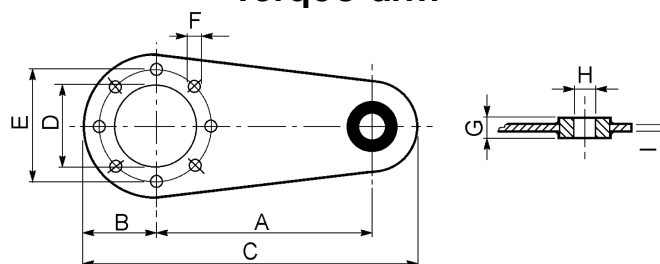

SVFD 44/86

The weight: 18.5 kg

Output shaft

Single output shaft

Double output shaft

Typ	D	C	E	F	F1	F2	L	M	N	V
SVF 86	35	60	65	140	10	38	268	149	214	M10x25

Torque arm

Typ	A	B	C	D	E	F	G	H	I
SVF 86	200	80	318	110	130	11	25	20	6