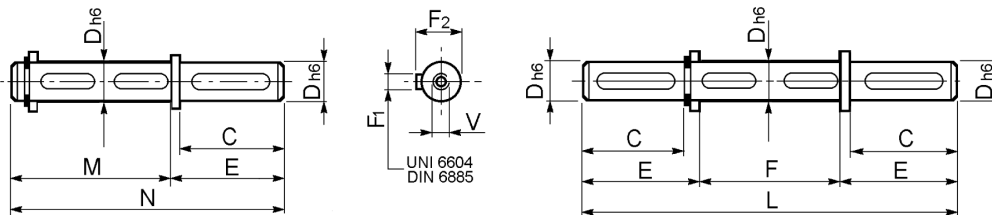

SVFD 44/86

The weight: 18.5 kg

Output shaft

Single output shaft

Double output shaft

Typ	D	C	E	F	F1	F2	L	M	N	V
SVF 86	35	60	65	140	10	38	268	149	214	M10x25

Torque arm

Typ	A	B	C	D	E	F	G	H	I
SVF 86	200	80	318	110	130	11	25	20	6