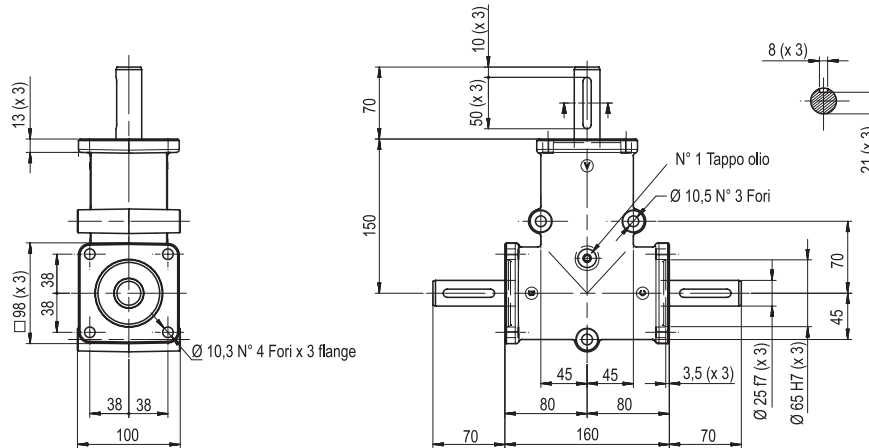

RINVII ANGOLARI DI PRECISIONE

MISURA 4

MOD. RB

CHT

RAPPORTO

ENTRATA

USCITA

CODICE

PESO Kg.

1/1	A	B	R1251101	5.5
1/1	A	C	R1251102	
1/2	A	B	R1251203	
1/2	A	C	R1251204	
1/1	A	B-C	R1251105	5.8
1/2	A	B-C	R1251206	

Disegni 2D e 3D disponibili sul sito www.chiaravalli.com
Quantità, disponibilità e prezzi con B2B Chiaravalli