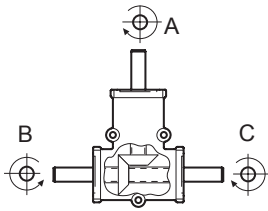

RINVII ANGOLARI DI PRECISIONE

MISURA 4

MOD. RB

CHT

RAPPORTO

ENTRATA

USCITA

CODICE

PESO Kg.

1/1	A	B	R1251101	5.5
1/1	A	C	R1251102	
1/2	A	B	R1251203	
1/2	A	C	R1251204	
1/1	A	B-C	R1251105	5.8
1/2	A	B-C	R1251206	

Disegni 2D e 3D disponibili sul sito www.chiaravalli.com
Quantità, disponibilità e prezzi con B2B Chiaravalli