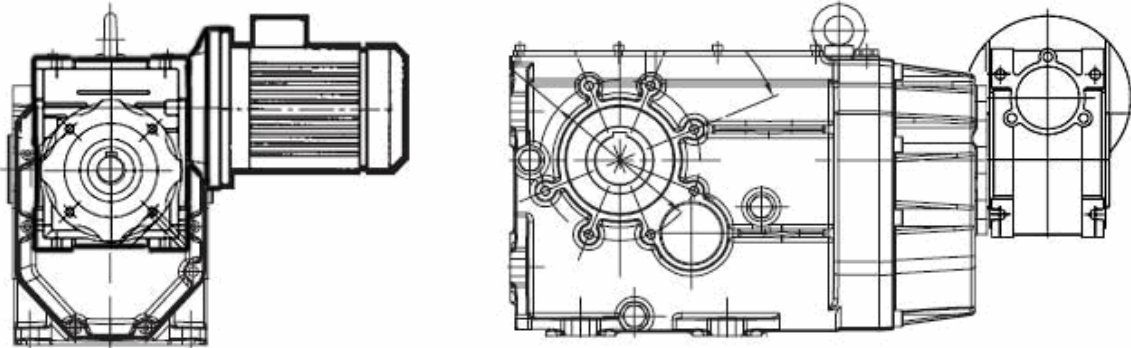

Чертежи червячных мотор-редукторов серии КРС-ВН

КРС40-МВН125

МВН 125

РС 40