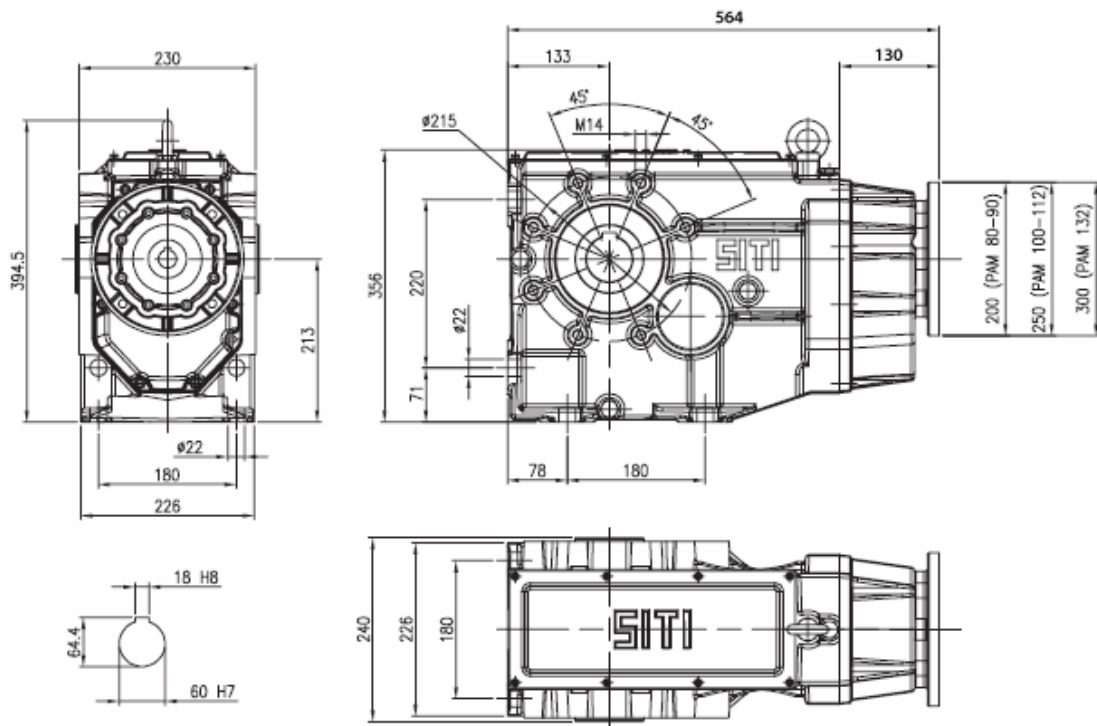

Чертежи червячных мотор-редукторов серии КРС-ВН

КРС40-МВН125

МВН 125

РС 40