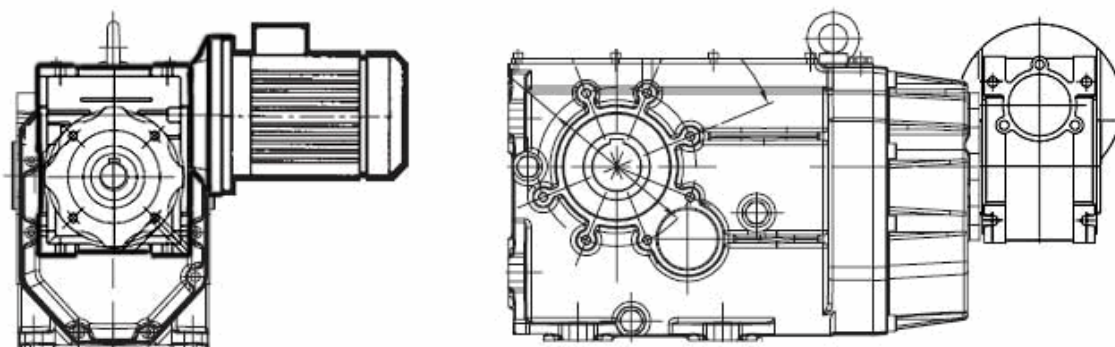

Чертежи червячных мотор-редукторов серии КРС-ВН

КРС50-МВН100

МВН 100

РС 50