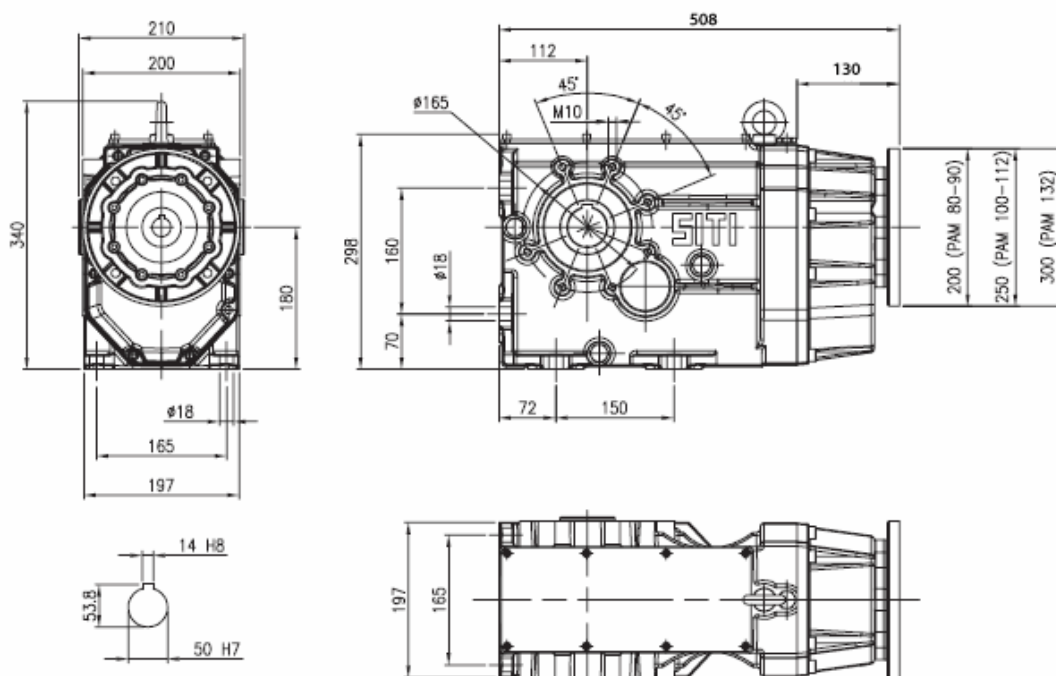

Чертежи червячных мотор-редукторов серии КРС-ВН

КРС50-МВН100

МВН 100

РС 50