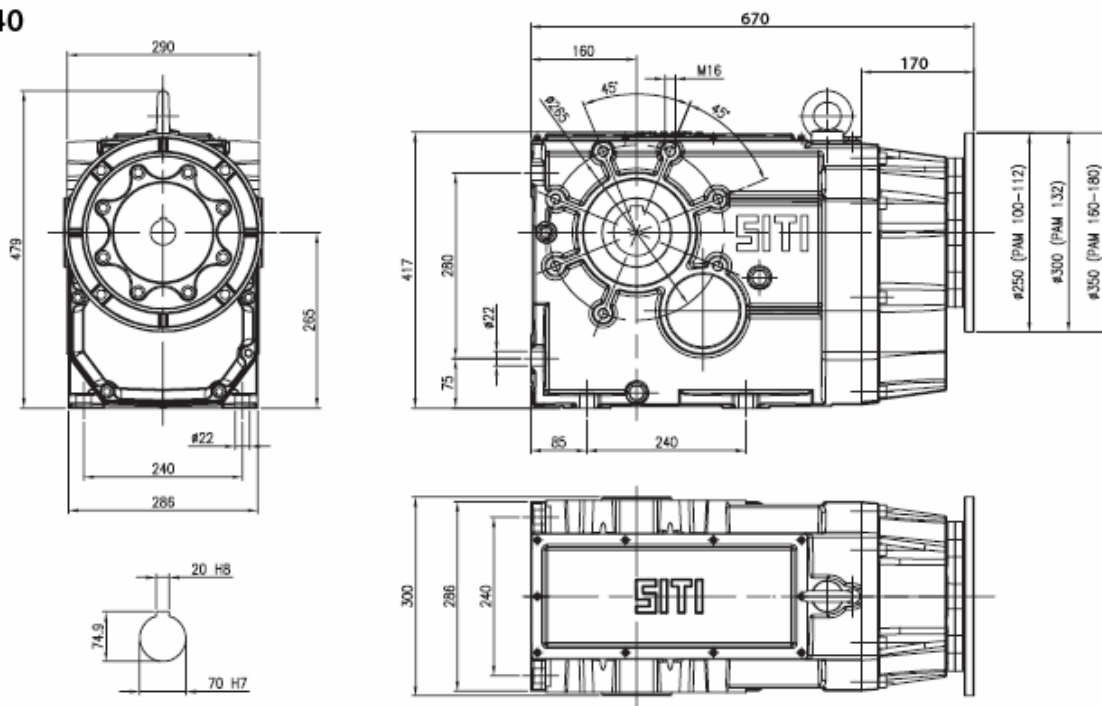

Чертежи червячных мотор-редукторов серии КРС-ВН

КРС63-МВН140

МВН 140

РС 63