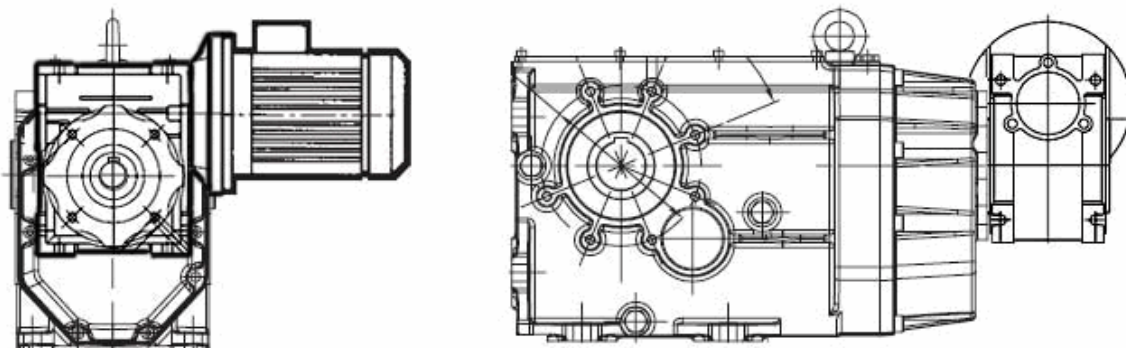

Чертежи червячных мотор-редукторов серии КРС-ВН

КРС63-МВН140

МВН 140

РС 63