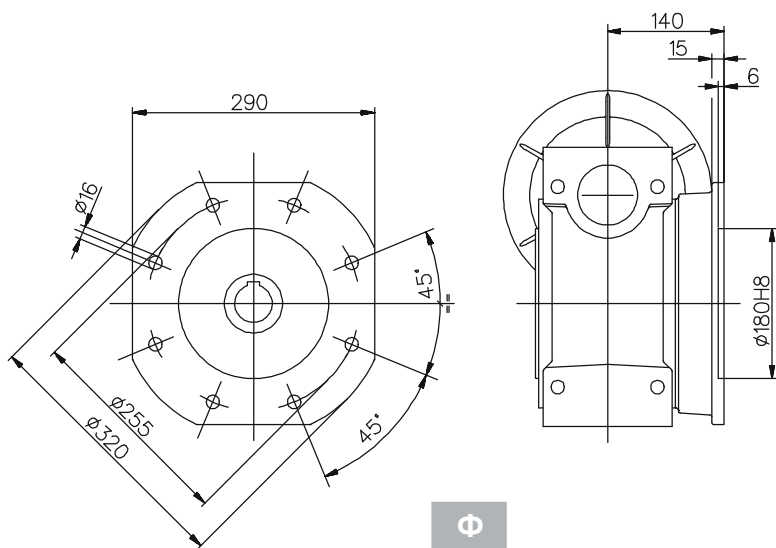

PC 130

Размеры бокового фланца

Выходной вал