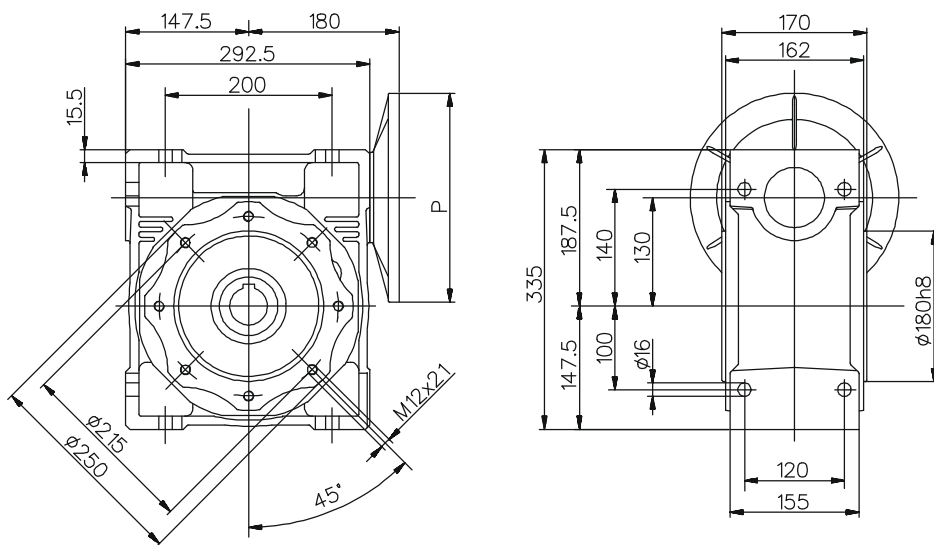

PC 130

Размеры бокового фланца

Выходной вал