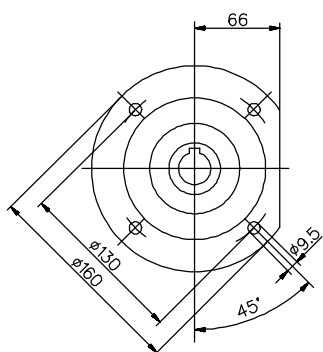

PC 50

Размеры бокового фланца

Ф

ФЛ

ФБ

Выходной вал