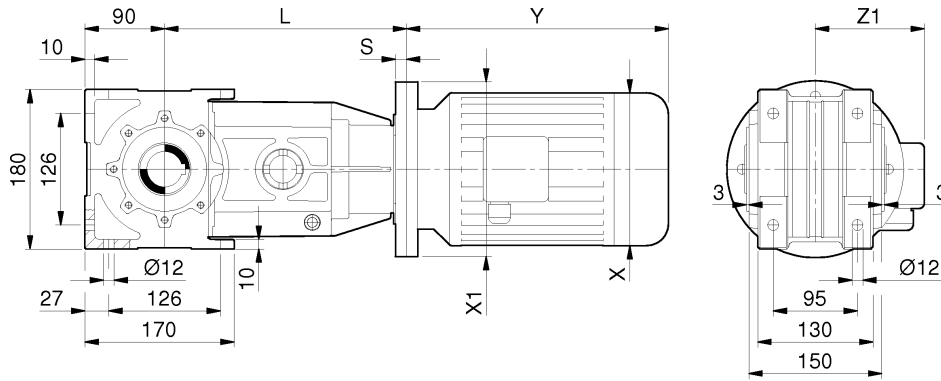

### Abmessungen - Dimensions - Dimensioni

**MRO  
FRO**

**AC40 AC35**

**RO**

RO	33	33	33	33	33	33	
IEC	71	80	90 S	90 L	100	112	
X / Y / Z1	140/220/121	159/238/138	176/255/149	176/280/149	195/314/160	219/328/172	
X1 (B5) / S	160/15,5	200/15,5	200/18,5	200/18,5	250/16,5	250/16,5	
X1 (B14) / S	---	120/15,5	140/15,5	140/15,5	160/15,5	160/15,5	
L (RO33)	272	272	275 (272)	275 (272)	273 (272)	273 (272)	