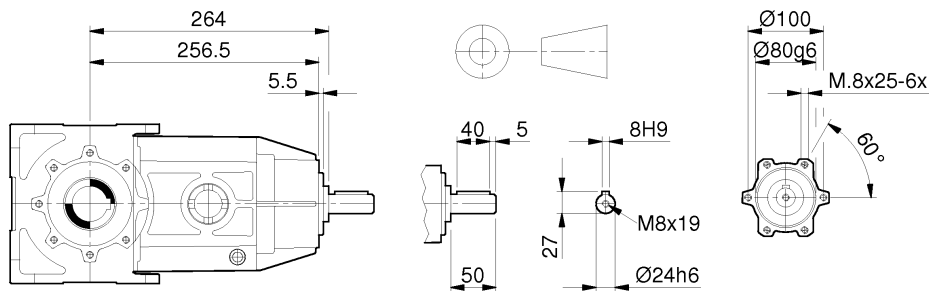

### Abmessungen - Dimensions - Dimensioni

**MRO  
FRO**

**AC40 AC35**

**RO**

RO	33	33	33	33	33	33	
IEC	71	80	90 S	90 L	100	112	
X / Y / Z1	140/220/121	159/238/138	176/255/149	176/280/149	195/314/160	219/328/172	
X1 (B5) / S	160/15,5	200/15,5	200/18,5	200/18,5	250/16,5	250/16,5	
X1 (B14) / S	---	120/15,5	140/15,5	140/15,5	160/15,5	160/15,5	
L (RO33)	272	272	275 (272)	275 (272)	273 (272)	273 (272)	