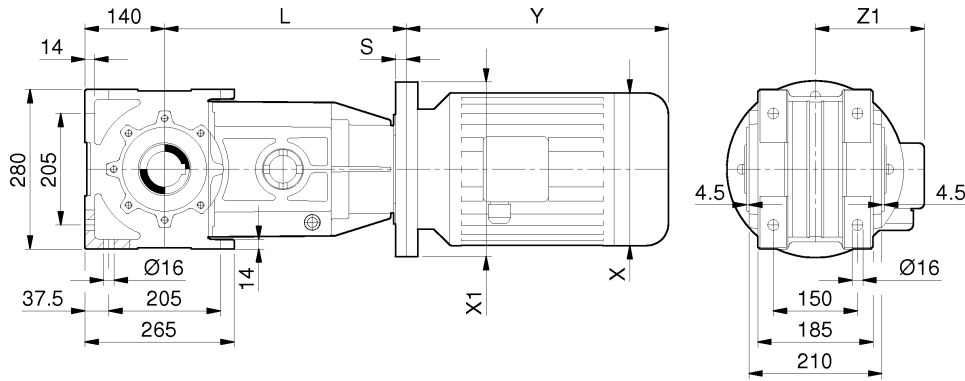

### Abmessungen - Dimensions - Dimensioni

**MRO  
FRO**

**AC60 AC55 AC50**

**RO**

RO	53	53	53	53	53	53	53
IEC	80	90 S / L	100	112	132 S / M	160	180
X / Y / Z1	159/238/138	176/255-280/149	195/314/160	219/328/172	258/368-410/192	310/486/235	320/580/245
X1 (B5) / S	200/22	200/22	250/22	250/22	300/22	350/35	350/35
X1 (B14) / S	---	---	---	---	200/22	---	---
L (RO53)	379	379	379	379	379	392 (379)	392 (379)