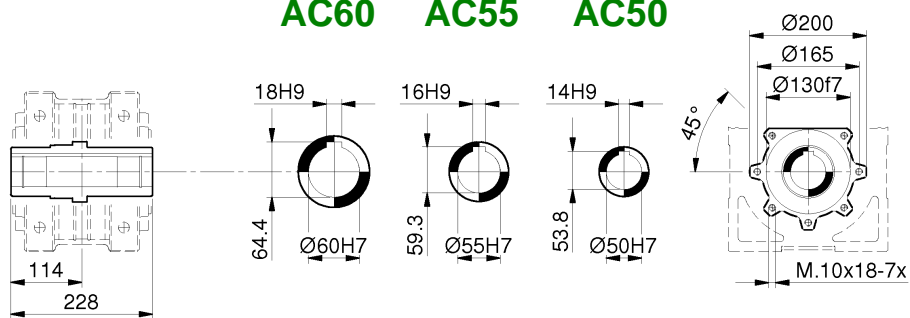

### Abmessungen - Dimensions - Dimensioni

**MRO  
FRO**

**AC60 AC55 AC50**

**RO**

RO	53	53	53	53	53	53	53
IEC	80	90 S / L	100	112	132 S / M	160	180
X / Y / Z1	159/238/138	176/255-280/149	195/314/160	219/328/172	258/368-410/192	310/486/235	320/580/245
X1 (B5) / S	200/22	200/22	250/22	250/22	300/22	350/35	350/35
X1 (B14) / S	---	---	---	---	200/22	---	---
L (RO53)	379	379	379	379	379	392 (379)	392 (379)