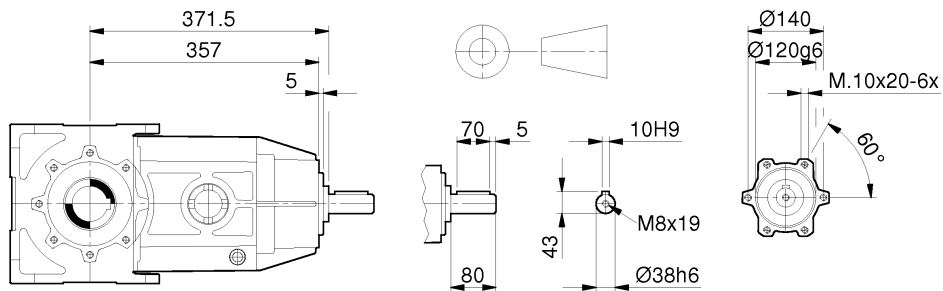

### Abmessungen - Dimensions - Dimensioni

**MRO  
FRO**

**AC60 AC55 AC50**

**RO**

RO	53	53	53	53	53	53	53
IEC	80	90 S / L	100	112	132 S / M	160	180
X / Y / Z1	159/238/138	176/255-280/149	195/314/160	219/328/172	258/368-410/192	310/486/235	320/580/245
X1 (B5) / S	200/22	200/22	250/22	250/22	300/22	350/35	350/35
X1 (B14) / S	---	---	---	---	200/22	---	---
L (RO53)	379	379	379	379	379	392 (379)	392 (379)