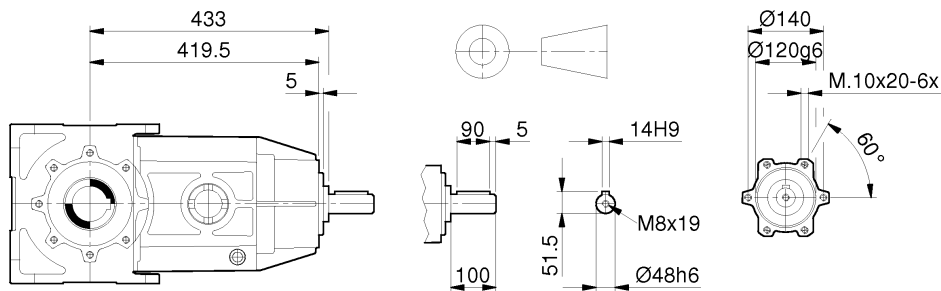

RO63

Getriebe - Gearboxes - Riduttori RN-RO-RV

Abmessungen - Dimensions - Dimensioni

**MRO
FRO**

AC70 AC65 AC60

RO

RO	63	63	63	63	63	63	63
IEC	80	90 S / L	100	112	132 S / M	160	180
X / Y / Z1	159/238/138	176/255-280/149	195/314/160	219/328/172	258/368-410/192	310/486/235	320/580/245
X1 (B5) / S	200/22	200/22	250/22	250/22	300/22	350/35	350/35
X1 (B14) / S	---	---	---	---	200/22	---	---
L (RO63)	421,5	421,5	421,5	421,5	421,5	434,5 (421,5)	434,5 (421,5)