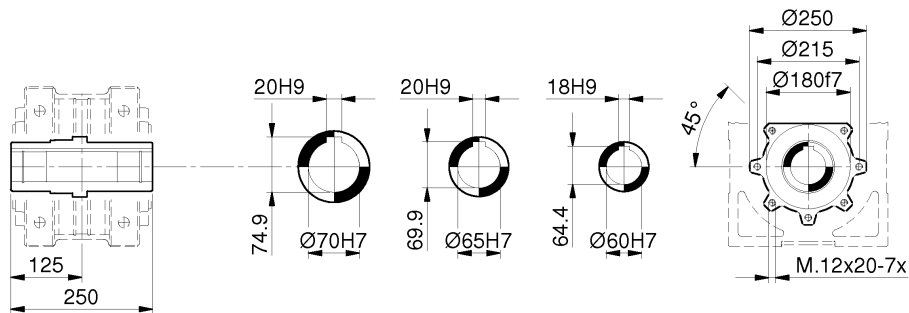

RO63

Getriebe - Gearboxes - Riduttori RN-RO-RV

Abmessungen - Dimensions - Dimensioni

**MRO
FRO**

AC70 AC65 AC60

RO

RO	63	63	63	63	63	63	63
IEC	80	90 S / L	100	112	132 S / M	160	180
X / Y / Z1	159/238/138	176/255-280/149	195/314/160	219/328/172	258/368-410/192	310/486/235	320/580/245
X1 (B5) / S	200/22	200/22	250/22	250/22	300/22	350/35	350/35
X1 (B14) / S	---	---	---	---	200/22	---	---
L (RO63)	421,5	421,5	421,5	421,5	421,5	434,5 (421,5)	434,5 (421,5)