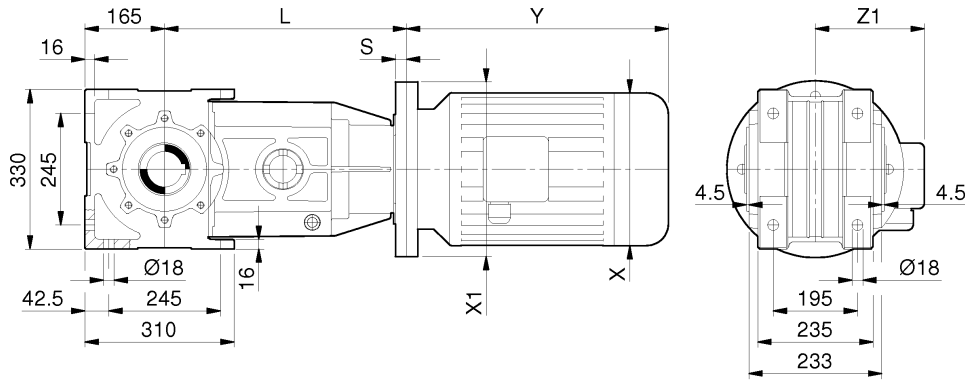

RO63

Getriebe - Gearboxes - Riduttori RN-RO-RV

Abmessungen - Dimensions - Dimensioni

**MRO
FRO**

AC70 AC65 AC60

RO

RO	63	63	63	63	63	63	63
IEC	80	90 S / L	100	112	132 S / M	160	180
X / Y / Z1	159/238/138	176/255-280/149	195/314/160	219/328/172	258/368-410/192	310/486/235	320/580/245
X1 (B5) / S	200/22	200/22	250/22	250/22	300/22	350/35	350/35
X1 (B14) / S	---	---	---	---	200/22	---	---
L (RO63)	421,5	421,5	421,5	421,5	421,5	434,5 (421,5)	434,5 (421,5)