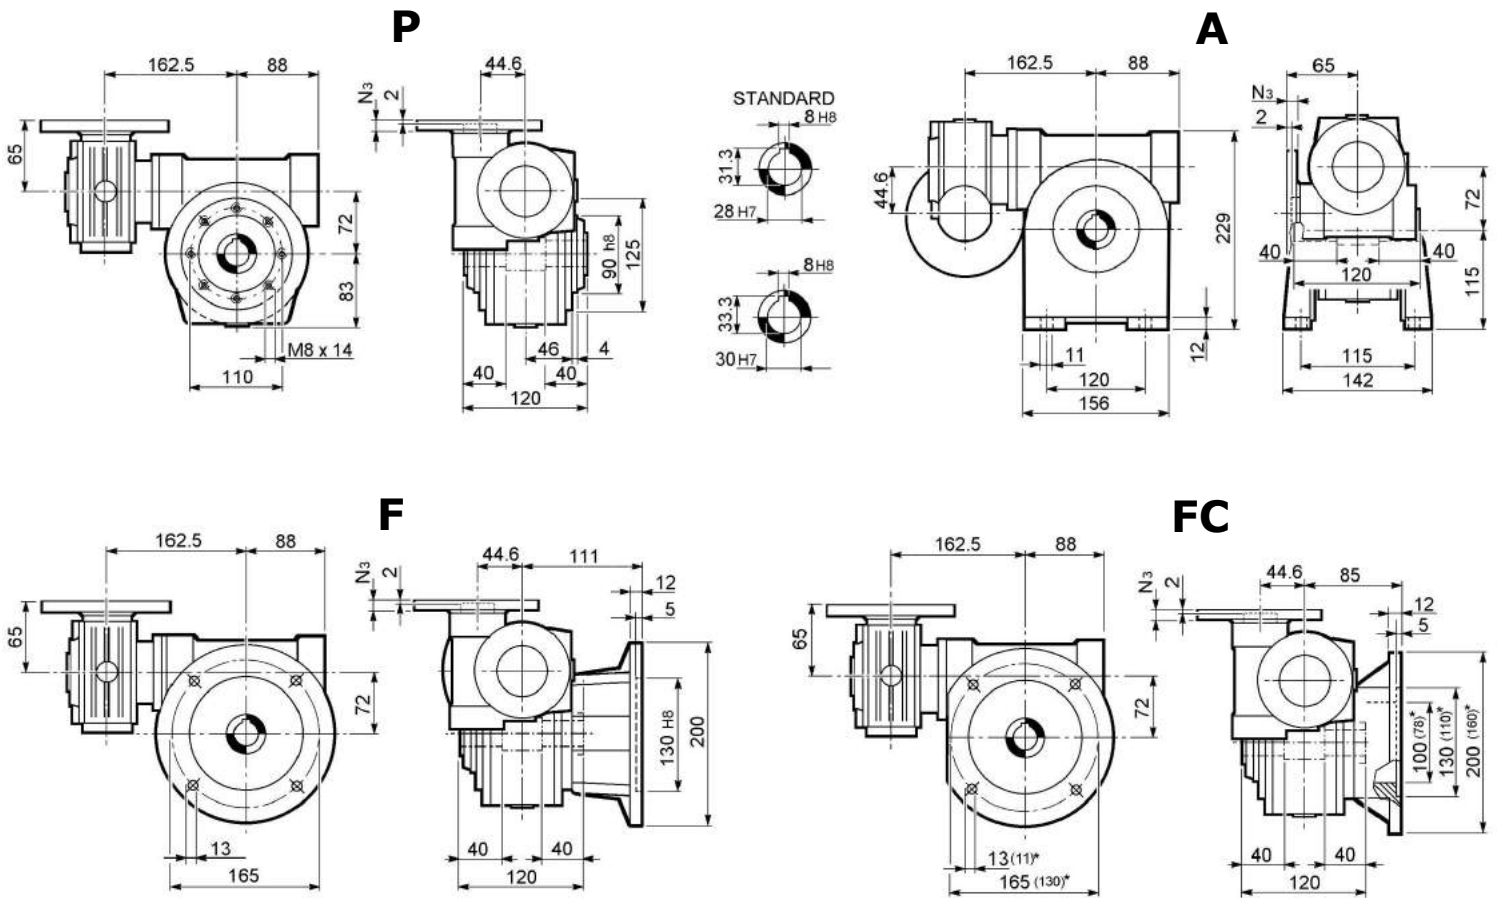

SVFD 44/72

The weight: 10.5 kg

Output shaft

Single output shaft

Double output shaft

Typ	D	C	E	F	F1	F2	L	M	N	V
SVF 72	28	60	70	120	8	31	247	126	196	M8x20
SVF 72	30	60	70	120	8	33	247	126	196	M8x20

Torque arm

Typ	A	B	C	D	E	F	G	H	I
SVF 72	200	63	300	90	110	9	25	20	6