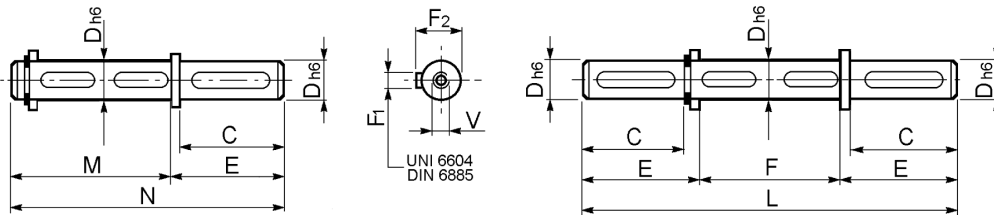

SVFD 44/72

The weight: 10.5 kg

Output shaft

Single output shaft

Double output shaft

Typ	D	C	E	F	F1	F2	L	M	N	V
SVF 72	28	60	70	120	8	31	247	126	196	M8x20
SVF 72	30	60	70	120	8	33	247	126	196	M8x20

Torque arm

Typ	A	B	C	D	E	F	G	H	I
SVF 72	200	63	300	90	110	9	25	20	6