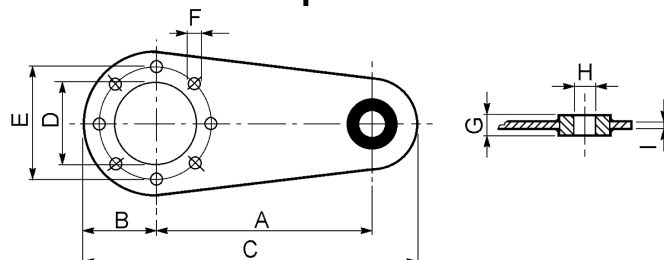

SVFD 44/72

The weight: 10.5 kg

Output shaft

Single output shaft

Double output shaft

Typ	D	C	E	F	F1	F2	L	M	N	V
SVF 72	28	60	70	120	8	31	247	126	196	M8x20
SVF 72	30	60	70	120	8	33	247	126	196	M8x20

Torque arm

Typ	A	B	C	D	E	F	G	H	I
SVF 72	200	63	300	90	110	9	25	20	6