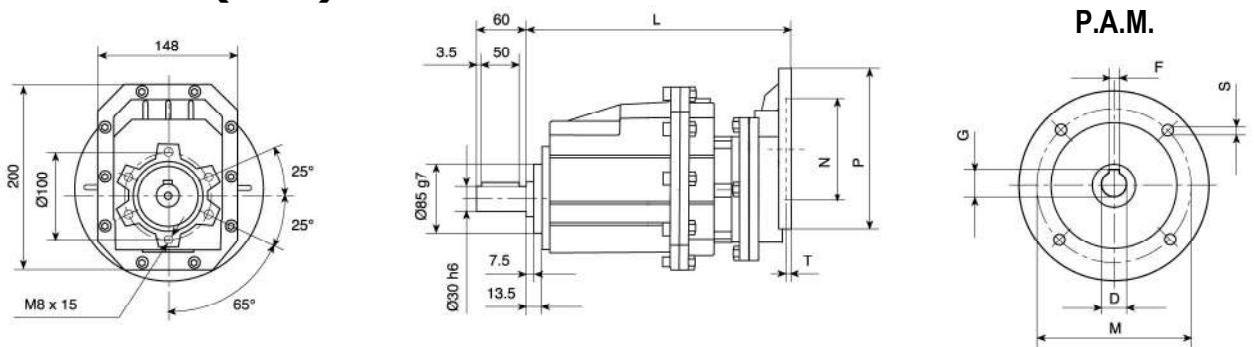

ATRC 033 H (IEC)

Тип	H	U	V	V1	V2	V3	W	X	X1	Z
B03	110	18	130	70	-	160	11	156	190	20
M03	110	30	100	-	135	150	11	150	190	18
M04	110	32	110	-	170	185	14	150	230	20

ATRC 033 F (IEC)

ATRC 033 U (IEC)

PAM	N	M	P	D	F	G	S	T	L
IEC 63B5	95	115	140	11	4	12,8	9	5	282
IEC 71B5	110	130	160	14	5	16,3	9	5	290
IEC 80B5	130	165	200	19	6	21,8	11	5	306
IEC 90B5	130	165	200	24	8	27,3	11	5	306