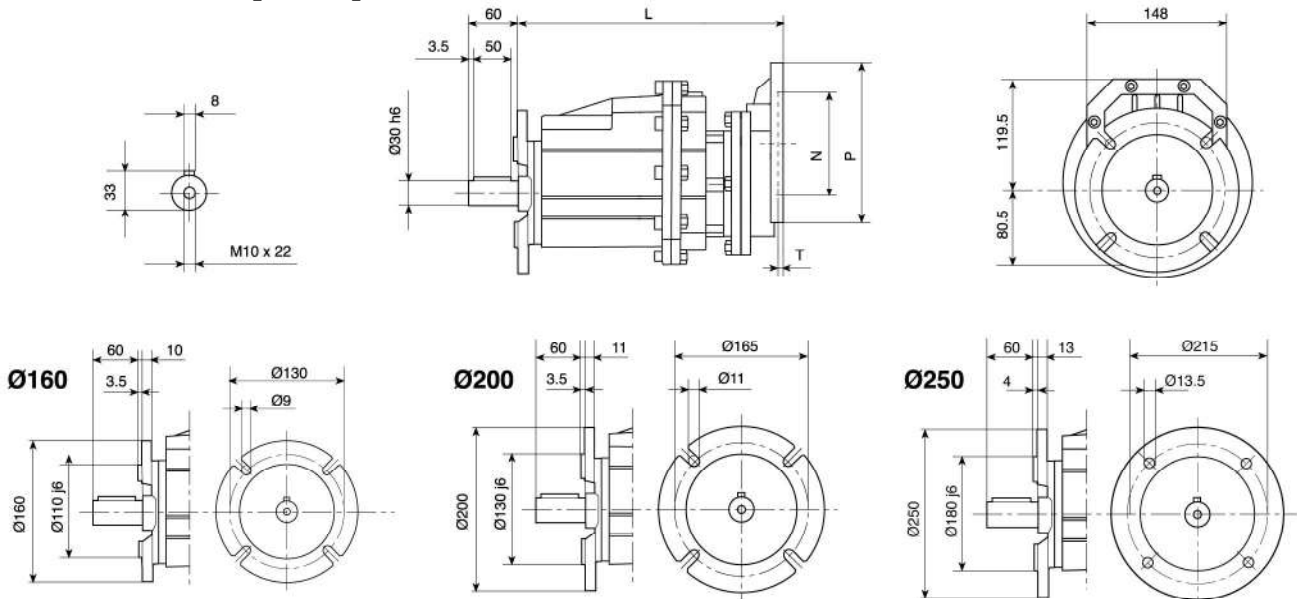

ATRC 033 H (IEC)

Тип	H	U	V	V1	V2	V3	W	X	X1	Z
B03	110	18	130	70	-	160	11	156	190	20
M03	110	30	100	-	135	150	11	150	190	18
M04	110	32	110	-	170	185	14	150	230	20

ATRC 033 F (IEC)

ATRC 033 U (IEC)

PAM	N	M	P	D	F	G	S	T	L
IEC 63B5	95	115	140	11	4	12,8	9	5	282
IEC 71B5	110	130	160	14	5	16,3	9	5	290
IEC 80B5	130	165	200	19	6	21,8	11	5	306
IEC 90B5	130	165	200	24	8	27,3	11	5	306