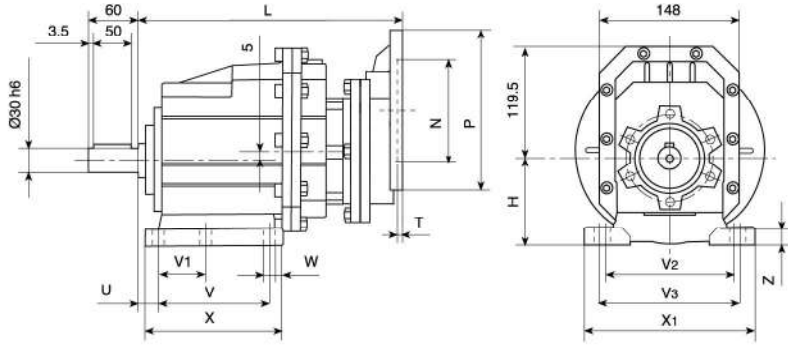

ATRC 033 H (IEC)

Тип	H	U	V	V1	V2	V3	W	X	X1	Z
B03	110	18	130	70	-	160	11	156	190	20
M03	110	30	100	-	135	150	11	150	190	18
M04	110	32	110	-	170	185	14	150	230	20

ATRC 033 F (IEC)

ATRC 033 U (IEC)

PAM	N	M	P	D	F	G	S	T	L
IEC 63B5	95	115	140	11	4	12,8	9	5	282
IEC 71B5	110	130	160	14	5	16,3	9	5	290
IEC 80B5	130	165	200	19	6	21,8	11	5	306
IEC 90B5	130	165	200	24	8	27,3	11	5	306