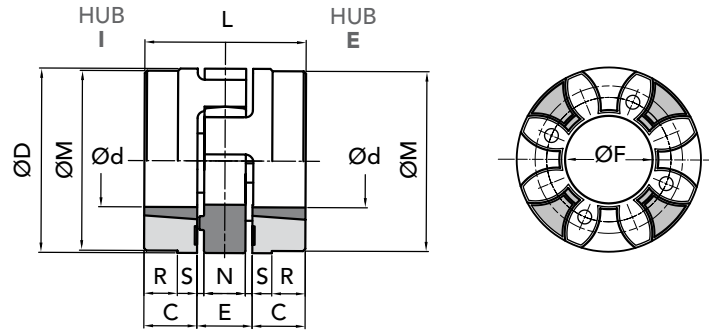

CAST-IRON GG25

with **TAPER BUSH® LOCK**

INTERPRETATION CODES

EXAMPLE

- GE-T 28I-38E** = HUB I + HUB E
- GE-T 28E-38I** = HUB E + HUB I
- GE-T 28I-28I** = 2 hubs I
- GE-T 38E-38E** = 2 hubs E

Insertion bush:
 HUB **I** with internal assembled bush
 HUB **E** with external assembled bush

PART NUMBERS FOR COMPLETE COUPLINGS

COUPLING TYPE	PART NUMBER HUB I	PART NUMBER HUB E	Spider	Spider	Polyurethane
			BLACK 92/94 shore A	RED 96/98 shore A	YELLOW spider 92/94 shore A
GE-T 28-38 TL	03202841	03202840	02002810	02002811	02002812
GE-T 38-45 TL	03203841	03203840	02003810	02003811	02003812
GE-T 42-55 TL	03204241	03204240	02004210	02004211	02004212
GE-T 48-60 TL	03204841	03204840	02004810	02004811	02004812
GE-T 55-70 TL	03205541	03205540	02005510	02005511	02005512
GE-T 75-90 TL	03207541	03207540	02007510	02007511	02007512

MEASUREMENTS - WEIGHTS

COUPLING TYPE	Ø pilot bore	finished bore		measurement in mm normal range								Weight Kg		J Kg cm ² hubs	
		Ød max	ØD1 max	C	ØD	E	ØF	ØM	N	S	L	R	spider		HUB bore max
GE-T 28-38 TL	1108	14	25	23	65	20	30	65	15	2,5	66	-	0,025	0,50	7
GE-T 38-45 TL	1108	14	25	23	80	24	38	78	18	3	70	15	0,042	0,88	26
GE-T 42-55 TL	1610	14	42	26	95	26	46	94	20	3	78	16	0,066	1,40	36
GE-T 48-60 TL	1615	19	40	39	105	28	51	104	21	3,5	106	28	0,088	2,33	78
GE-T 55-70 TL	2012	19	50	33	120	30	60	118	22	4	96	20	0,116	2,42	120
GE-T 75-90 TL	2517	19	65	57	160	40	80	158	30	5	154	41	0,325	6,80	630

CAST-IRON GG25
with TAPER BUSH® LOCK
INTERPRETATION CODES
EXAMPLE
GE-T 28I-38E = HUB I + HUB E
GE-T 28E-38I = HUB E + HUB I
GE-T 28I-28I = 2 hubs I
GE-T 38E-38E = 2 hubs E

Insertion bush:

 HUB **I** with internal assembled bush